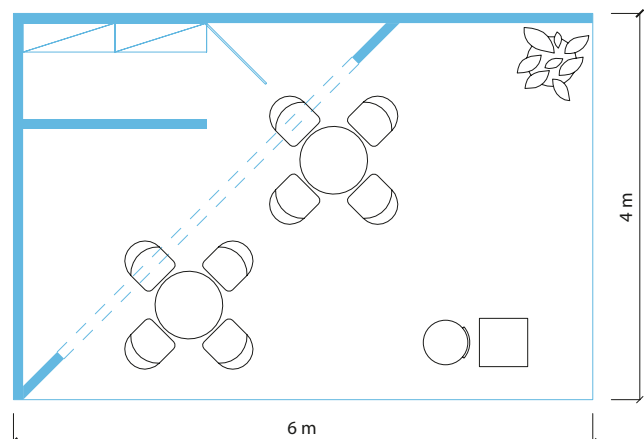

Ihr perfekter Auftritt in der neuen Super Yacht World.

Standausrüstung

- › Die Standausrüstung umfasst individuelle Stände mit ca. 12 m² / 18 m² / 24 m² Fläche und folgender Ausstattung:
  - Bodenbelag Teppich, Velours, marine
  - Wandbau Maxima Light, Höhe 3,00 m, weiß verplattet
  - 2 qm² abschließbare Lagerfläche, kunststoffbeschichtete Platte (KS), blau
  - Vorgesetzte Blende mit Fläche für Ausstellergrafik (Die Ausstellergrafik wird individuell angeboten und berechnet. boot Interior Logo ist inklusive.)
  - 1 Infocounter mit Hocker
  - 1 Tisch mit 4 Stühlen (ab 24 qm² Fläche 1 Tisch und 4 Stühle zusätzlich)
  - 1 Garderobenständer
  - 1 Papierkorb
  - 1 Stromanschluss, 3,3 kW, 1 Steckdose 230 V (einschließlich Stromverbrauch)
  - 4 Strahler
  - Tägliche Standreinigung

12 m² › Komplettpreis € 5.016,-*
inkl. Hallenplatz plus MwSt.
+ € 340,- Mediapauschale

18 m² › Komplettpreis € 7.524,-*
inkl. Hallenplatz plus MwSt.
+ € 340,- Mediapauschale

24 m² › Komplettpreis € 10.032,-*
inkl. Hallenplatz plus MwSt.
+ € 340,- Mediapauschale

* Preis einschl. Standbau gemäß Beschreibung € 418,- pro m²
Änderungen vorbehalten

Gemeinschaftsbereich und Services

- › Ausstatten eines Gemeinschaftsbereiches **Super Yacht Lounge**
- › Empfang und Unterstützung

Pressedienst

- › Pressemeldungen
- › Treffen mit Journalisten in der **Super Yacht Lounge**

Werbung

- › Verschiedene Anzeigen in wichtigen internationalen Yacht-Zeitschriften

Grundriss