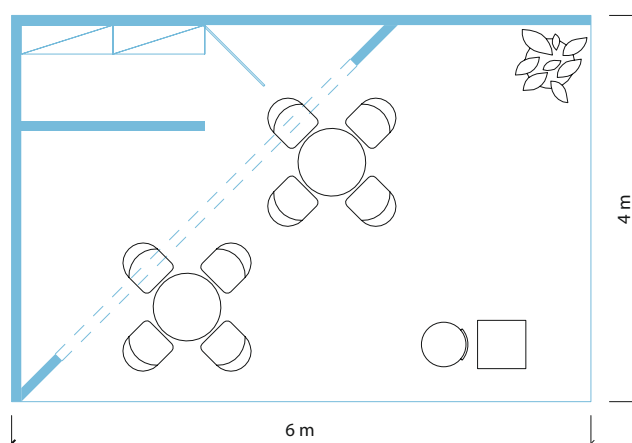

Ihr perfekter Auftritt in der neuen Super Yacht World.

Standausrüstung

› Die Standausrüstung umfasst individuelle Stände mit ca. 12 m²/ 18 m²/ 24 m² Fläche und folgender Ausstattung:

- Bodenbelag Teppich, Velours, marine
- Wandbau Maxima Light, Höhe 3,00 m, weiß verplattet
- 2 qm² abschließbare Lagerfläche, kunststoffbeschichtete Platte (KS), blau
- Vorgesetzte Blende mit Fläche für Ausstellergrafik (Die Ausstellergrafik wird individuell angeboten und berechnet. boot Interior Logo ist inklusive.)
- 1 Infocounter mit Hocker
- 1 Tisch mit 4 Stühlen (ab 24 qm² Fläche 1 Tisch und 4 Stühle zusätzlich)
- 1 Garderobenständer
- 1 Papierkorb
- 1 Stromanschluss, 3,3 kW, 1 Steckdose 230 V (einschließlich Stromverbrauch)
- 4 Strahler
- Tägliche Standreinigung

12 m² › Komplettpreis € 5.160,-*
inkl. Hallenplatz plus MwSt.
+ € 350,- Mediapauschale

18 m² › Komplettpreis € 7.740,-*
inkl. Hallenplatz plus MwSt.
+ € 340,- Mediapauschale

24 m² › Komplettpreis € 10.320,-*
inkl. Hallenplatz plus MwSt.
+ € 350,- Mediapauschale

* Preis einschl. Standbau gemäß Beschreibung € 430,- pro m²
Änderungen vorbehalten

Gemeinschaftsbereich und Services

- › Ausstatten eines Gemeinschaftsbereiches **Super Yacht Lounge**
- › Empfang und Unterstützung

Pressedienst

- › Pressemeldungen
- › Treffen mit Journalisten in der **Super Yacht Lounge**

Werbung

- › Verschiedene Anzeigen in wichtigen internationalen Yacht-Zeitschriften

Grundriss