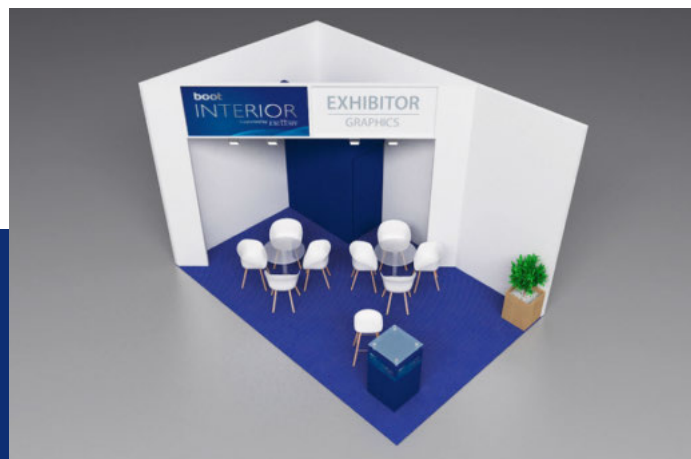

Ihr perfekter Auftritt in der neuen Super Yacht World.

Standausrüstung

› Die Standausrüstung umfasst individuelle Stände mit ca. 12 m²/ 18 m²/ 24 m² Fläche und folgender Ausstattung:

- Bodenbelag Teppich, Velours, marine
- Wandbau Maxima Light, Höhe 3,00 m, weiß verplattet
- 2 qm² abschließbare Lagerfläche, kunststoffbeschichtete Platte (KS), blau
- Vorgesetzte Blende mit Fläche für Ausstellergrafik (Die Ausstellergrafik wird individuell angeboten und berechnet. boot Interior Logo ist inklusive.)
- 1 Infocounter mit Hocker
- 1 Tisch mit 4 Stühlen (ab 24 qm² Fläche 1 Tisch und 4 Stühle zusätzlich)
- 1 Garderobenständer
- 1 Papierkorb
- 1 Stromanschluss, 3,3 kW, 1 Steckdose 230 V (einschließlich Stromverbrauch)
- 4 Strahler
- Tägliche Standreinigung

12 m² › Komplettpreis € 5.160,-*
inkl. Hallenplatz plus MwSt.
+ € 350,- Mediapauschale

18 m² › Komplettpreis € 7.740,-*
inkl. Hallenplatz plus MwSt.
+ € 340,- Mediapauschale

24 m² › Komplettpreis € 10.320,-*
inkl. Hallenplatz plus MwSt.
+ € 350,- Mediapauschale

* Preis einschl. Standbau gemäß Beschreibung € 430,- pro m²
Änderungen vorbehalten

Gemeinschaftsbereich und Services

- › Ausstatten eines Gemeinschaftsbereiches **Super Yacht Lounge**
- › Empfang und Unterstützung

Pressedienst

- › Pressemeldungen
- › Treffen mit Journalisten in der **Super Yacht Lounge**

Werbung

- › Verschiedene Anzeigen in wichtigen internationalen Yacht-Zeitschriften

Grundriss